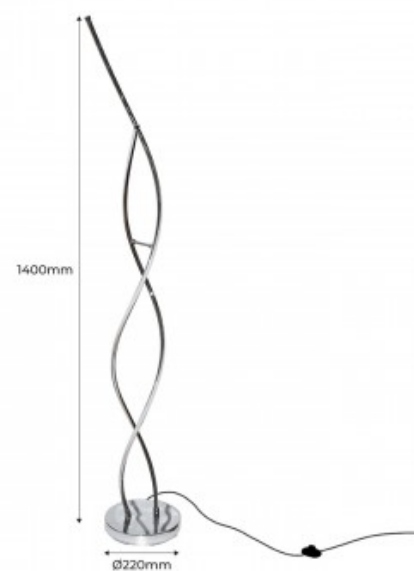

Candeeiro de pé LED "HELIX-F" 25W

Ref. L3025-P

Candeeiro de pé moderno composto por duas barras curvas em espiral, com LED integrado. Acabamento em cromo brilhante prateado de alta qualidade. 3 níveis de intensidade de luz. 230V25W Altura 1417mm 3000K ou 4000K 1900LM IP20

Dados do produto

Tonalidade	Branco neutro, Branco quente
Kelvin (K)	3000, 4000

Variantes do produto

Referência

Atributos

L3025-P-BN

Temperatura de cor - Branco Neutro

L3025-P-BC