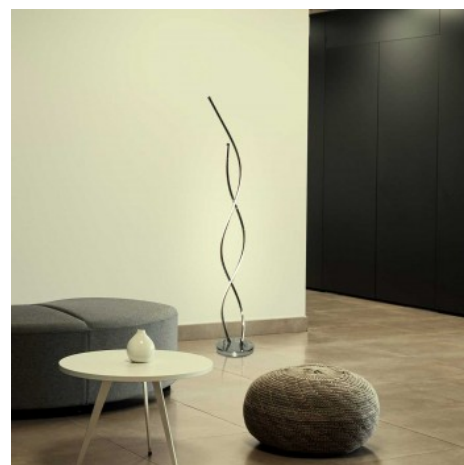

Candeeiro de pé LED "HELIX-F" 25W

Ref. L3025-P

Candeeiro de pé moderno composto por duas barras curvas em espiral, com LED integrado. Acabamento em cromo brilhante prateado de alta qualidade. 3 níveis de intensidade de luz. 230V25W Altura 1417mm 3000K ou 4000K 1900LM IP20