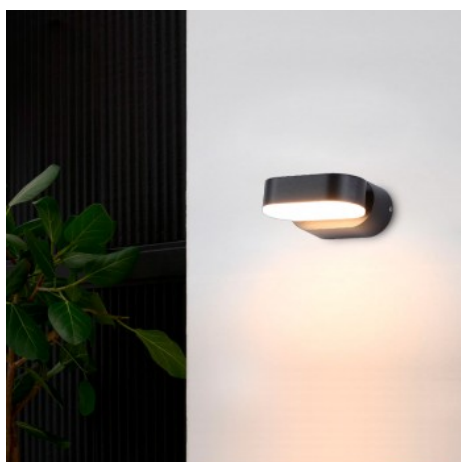

7W
IP54

3000K
BLANCO CÁLIDO

Aplique de parede LED para exterior 7W orientável IP54

Ref. L5020-P

Moderno aplique de parede para exteriores (IP54), com chip LED integrado de 7W em branco quente 3000K, com foco orientável. ✓ 230V ✓ 7W ✓ 3000K ✓ IP54

Datos del producto

Tonalidade	Branco quente
Kelvin (K)	3000
Lúmens (Lm)	420
CRI	80-85
Ângulo de abertura (°)	360
Dimável	Não
Potência (W)	7
Tensão Nominal (V)	230V-AC
Frequência (Hz)	50 - 60
Sensor	Não
Orientável	Sim
Dimensões (mm) LxIxh	25x110
Material	Metal
Material difusor	Plástico
Uso Exterior	Sim
IP	IP54
Vida útil (h)	25000
Certificados	CE, ROHS