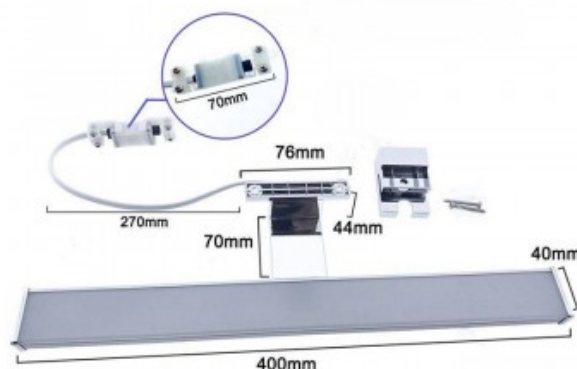

## Aplique de espelho para casa de banho LED 8W 40 cm

Ref. LE201

Aplique para espelhos de casa de banho, em acabamento cromado mate, comprimento 400 mm com LED integrado de 8W, temperatura de cor 4000K. Admite três posições de montagem:- Encaixado sobre espelho- Aparafusado sobre móvel- Montagem contra parede Medidas: 10,6x4,2x40cm 400cm 4000K 230V 8W IP44 640lm

### Dados do produto

Tonalidade	Branco neutro
Kelvin (K)	4000
CRI	80-85
Tipo de LED	SMD 2835
Dimável	Não
Potência (W)	8
Tensão Nominal (V)	230V-DC
Frequência (Hz)	50-60
Orientável	Não
Dimensões (mm) LxIxh	400x106x42
Material	Plástico
Material difusor	Plástico
Uso Exterior	Não
IP	IP44
Intervalo de temperatura	-20°C ~ +40°C
Frequência de uso	Normal
Vida útil (h)	25000
Classe de eficiência energética	A+ (2021)

### Variantes do produto

Referência	Atributos	
LE201-CR	Cor - Cromado	
LE201-N	Cor - Preto	