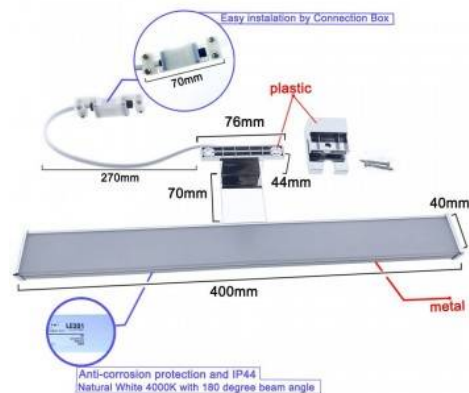

## Aplique de espelho para casa de banho LED 8W 40 cm

Ref. LE201

Aplique para espelhos de casa de banho, em acabamento cromado mate, comprimento 400 mm com LED integrado de 8W, temperatura de cor 4000K. Admite três posições de montagem:- Encaixado sobre espelho- Aparafusado sobre móvel- Montagem contra parede Medidas: 10,6x4,2x40cm 400cm 4000K 230V 8W IP44 640lm

### Dados do produto

Tonalidade	Branco neutro
Kelvin (K)	4000
CRI	80-85
Tipo de LED	SMD 2835
Dimável	Não
Potência (W)	8
Tensão Nominal (V)	230V-DC
Frequência (Hz)	50-60
Orientável	Não
Dimensões (mm) LxIxh	400x106x42
Material	Plástico
Material difusor	Plástico
Uso Exterior	Não
IP	IP44
Intervalo de temperatura	-20°C ~ +40°C
Frequência de uso	Normal
Vida útil (h)	25000
Classe de eficiência energética	A+ (2021)

### Variantes do produto

Referência	Atributos	
LE201-CR	Cor - Cromado	
LE201-N	Cor - Preto	