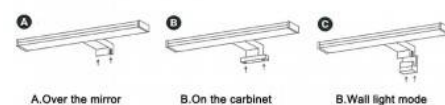

## Aplique de espelho para casa de banho LED 8W 40 cm

Ref. LE201

Aplique para espelhos de casa de banho, em acabamento cromado mate, comprimento 400 mm com LED integrado de 8W, temperatura de cor 4000K. Admite três posições de montagem:- Encaixado sobre espelho- Aparafusado sobre móvel- Montagem contra parede Medidas: 10,6x4,2x40cm 400cm 4000K 230V 8W IP44 640lm

### Dados do produto

Tonalidade	Branco neutro
Kelvin (K)	4000
CRI	80-85
Tipo de LED	SMD 2835
Dimável	Não
Potência (W)	8
Tensão Nominal (V)	230V-DC
Frequência (Hz)	50-60
Orientável	Não
Dimensões (mm) LxIxh	400x106x42
Material	Plástico
Material difusor	Plástico
Uso Exterior	Não
IP	IP44
Intervalo de temperatura	-20°C ~ +40°C
Frequência de uso	Normal
Vida útil (h)	25000
Classe de eficiência energética	A+ (2021)