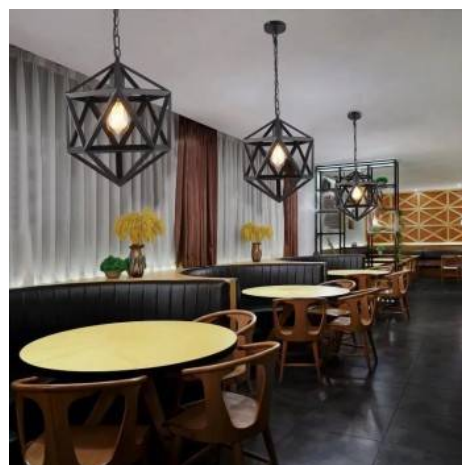

## Candeeiro suspenso icosaedro nórdico "KODA"

### Ref. LM107

Candeeiro de estilo geométrico muito decorativo e visualmente impactante. Utilize-o para decorar salas de todo os estilos. Fica bem com qualquer tipo de lâmpada LED, vintage ou nórdica. É perfeita para instalação em bares, cafeterias e restaurantes. Fabricado em metal lacado de cor preta. - Lâmpada não incluída - E2740x37cmAltura regulávelMáx. 40W