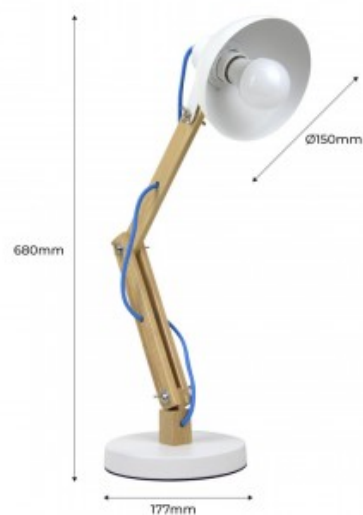

Candeeiro de mesa flexo "DAKOTA"

Ref. LM102

Candeeiro Dakota - Braço flexível Base de metal branca Cabo de corda azul Campânula branca ajustável Material: Metal e madeira natural *Não inclui lâmpada E2740W230V

Dados do produto

Tensão Nominal (V)	230V-AC
Frequência (Hz)	50 - 60
Sensor	Não
Casquilho	E27
Orientável	Sim
Dimensões (mm) LxIxh	490x200
Material	Metal, Madeira
Uso Exterior	Não
IP	IP20
Certificados	CE, ROHS
Garantia	Garantia legal de 3 anos
Montagem	De pie
Estilo	Nórdico

Variantes do produto

Referência

Atributos

LM102

Cor - Branco