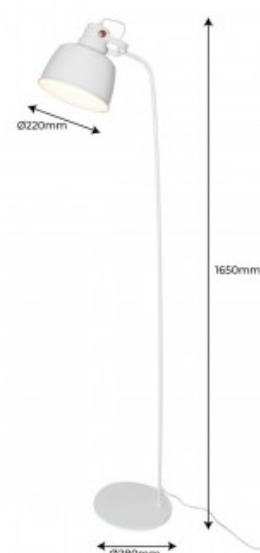

Candeeiro de pé nórdico "KUKKA" 1,65m

Ref. LN4005

Conheça a família de candeeiros nórdicos mais completa, Kukka Base é a luminária de pé ideal para combinar com qualquer tipo de decoração e inclui um cómodo e prático interruptor de pé. Disponível em 3 cores: branco, amarelo e cinza. 1.65m casquilho E27

Dados do produto

Tensão Nominal (V)	230V-AC
Frequência (Hz)	50 - 60
Sensor	Não
Casquilho	E27
Orientável	Sim
Dimensões (mm) LxIxh	610x1650
Material	Metal
Uso Exterior	Não
IP	IP20
Certificados	CE, ROHS
Garantia	Garantia legal de 3 anos
Montagem	De pie
Estilo	Nórdico

Variantes do produto

Referência	Atributos	
LN4005-B	Cor - Branco	
LN4005-AM	Cor - Amarelo	
LN4005-G	Cor - Cinza	