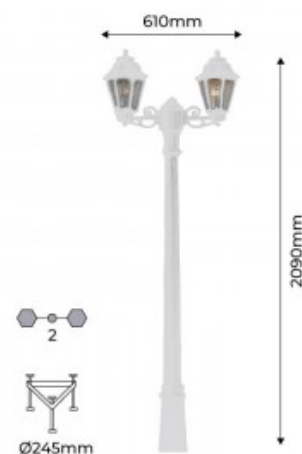

Poste de iluminação duplo exterior FUMAGALLI "Gigi Bisso/Anna" - 2x E27 - CCT - IP55

Ref. E22.156.S20

Candeeiro duplo da família Fumagalli de luminárias de exterior, com um design clássico e elegante. Disponível em duas cores: preto e branco. Incorpora lâmpadas CCT, que permitem seleccionar a temperatura de cor entre branco quente (2700K), branco neutro (4000K) e branco frio (6500K), de acordo com as suas necessidades. É ideal para iluminar e decorar jardins, caminhos, pátios, parques ou qualquer espaço exterior. ****Inclui duas lâmpadas E27 CCT****

Dados do produto

Tonalidade	CCT
Dimável	Não
Tensão Nominal (V)	100-240V
Frequência (Hz)	50 - 60
Casquilho	E27
Dimensões (mm) LxIxh	2090x610
Material	Resina
Uso Exterior	Sim
IP	IP55
Intervalo de temperatura	-20°C ~ +40°C
Frequência de uso	Intensivo
Vida útil (h)	25000
Classe de eficiência energética	A+ (2021)
Certificados	CE, ROHS
Garantia	Garantia legal de 3 anos
Montagem	Superfície

Variantes do produto

Referência	Atributos	       
E22.156.S20.WXV1K	Cor - Branco	
E22.156.S20.AXV1K	Cor - Preto	