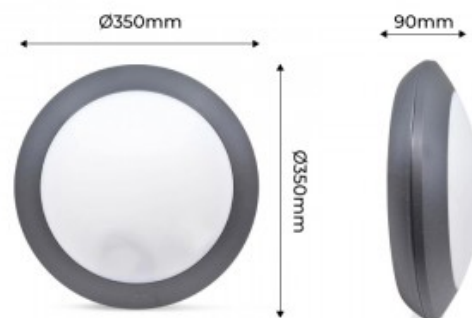

Plafon impermeável para teto ou parede FUMAGALLI UMBERTA 2x E27 IP66

Ref. 1B3.000.000

Plafon redondo de parede ou teto, para uso exterior em jardins, terraços, quintais e varandas, graças ao seu alto grau de proteção IP66 e isolamento classe II. O Seu design italiano e minimalista o torna perfeito para instalar em qualquer tipo de ambiente. Para usar com duas lâmpadas LED E27 e disponível em três cores exteriores diferentes: branco, preto e cinza.- Lâmpadas não incluídas -2x E27Ø350x94mmDifusor opalIP66

Dados do produto

Tensão Nominal (V)	100-240
Casquilho	E27
Dimensões (mm) LxIxh	Ø350x94
Material	Resina
Uso Exterior	Sim
IP	IP66
Intervalo de temperatura	-20°C ~ +40°C
Frequência de uso	Intensivo
Certificados	CE, ROHS
Garantia	Garantia legal de 3 anos
Montagem	Superfície

Variantes do produto

Referência	Atributos	
1B3.000.000.WYE28	Cor - Branco	
1B3.000.000.AYE28	Cor - Preto	
1B3.000.000.LYE28	Cor - Cinza	