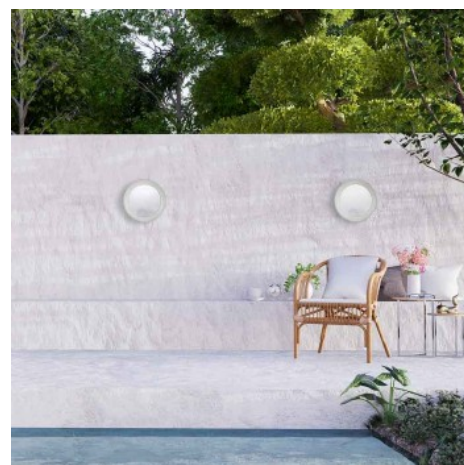

Plafon impermeável para teto ou parede FUMAGALLI UMBERTA 2x E27 IP66

Ref. 1B3.000.000

Plafon redondo de parede ou teto, para uso exterior em jardins, terraços, quintais e varandas, graças ao seu alto grau de proteção IP66 e isolamento classe II. O Seu design italiano e minimalista o torna perfeito para instalar em qualquer tipo de ambiente. Para usar com duas lâmpadas LED E27 e disponível em três cores exteriores diferentes: branco, preto e cinza.- Lâmpadas não incluídas -2x E27Ø350x94mmDifusor opalIP66

Dados do produto

Tensão Nominal (V)	100-240
Casquilho	E27
Dimensões (mm) LxIxh	Ø350x94
Material	Resina
Uso Exterior	Sim
IP	IP66
Intervalo de temperatura	-20°C ~ +40°C
Frequência de uso	Intensivo
Certificados	CE, ROHS
Garantia	Garantia legal de 3 anos
Montagem	Superfície