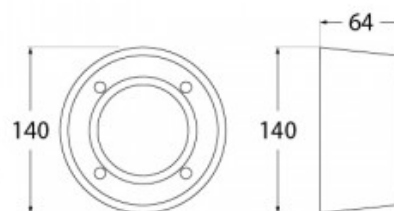

#### Ref. 2S1.000.000

Baliza de luz LED para instalação em superfície. Moderna y sencilla, de estilo italiano es ideal para cualquier tipo de exterior o interiores, como jardines, señalización de caminos y edificaciones, escaleras entre otras muchas aplicaciones. Su difusor opal y su ángulo de apertura abierto nos ofrece una emisión de luz difusa de 3W en color neutro. Alta impermeabilidad y aislamiento.- Incluye Bombilla -

#### Dados do produto

Tonalidade	Branco neutro
Kelvin (K)	4000
Lúmens (Lm)	350
Dimável	Não
Tensão Nominal (V)	100-240
Frequência (Hz)	50 - 60
Casquilho	GX53
Dimensões (mm) LxIxh	Ø140x64mm
Material	Resina
Uso Exterior	Sim
IP	IP66
Intervalo de temperatura	-20°C ~ +40°C
Frequência de uso	Intensivo
Vida útil (h)	25000
Classe de eficiência energética	A+ (2021)
Certificados	CE, ROHS
Garantia	Garantia legal de 3 anos
Montagem	Superfície