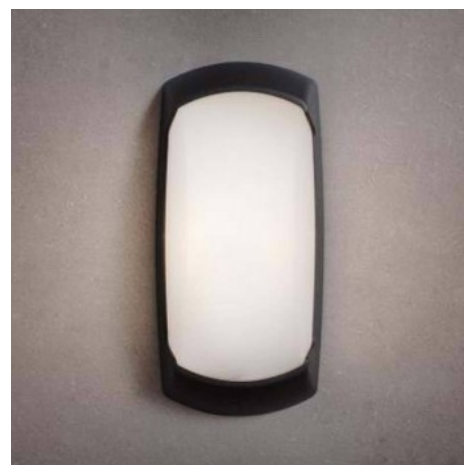

## Aplique de parede FUMAGALLI FRANCY Opal E27

Ref. 2A1.000.000

Aplique de la marca Fumagalli serie Francy para una bombilla E27 LED. Su cubierta exterior en color negro combina a la perfección con el difusor opal. Son luminarias de diseño italiano por lo tanto la elegancia y la simpleza van de la mano en todos sus productos, ningún tornillo a la vista, facilidad de desmontaje y montaje. Este tipo de plafón puede ser instalado tanto en horizontal como en vertical. Uso interior o exterior.- Bombilla no incluida -

### Dados do produto

Tensão Nominal (V)	100-240
Casquilho	E27
Dimensões (mm) LxIxh	Resina
Material	Resina
Uso Exterior	Sim
IP	-20°C ~ +40°C
Intervalo de temperatura	-20°C ~ +40°C
Frequência de uso	Intensivo
Certificados	CE, ROHS
Garantia	Garantia legal de 3 anos
Montagem	300x130x85

### Variantes do produto

Referência	Atributos	Imagem
2A1.000.000.AYE27	Cor - Preto	
2A1.000.000.WYE27	Cor - Branco	
2A1.000.000.LYE27	Cor - Cinza	