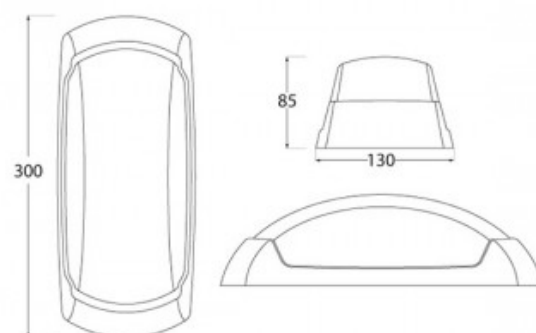

## Aplique de parede FUMAGALLI FRANCY Opal E27

Ref. 2A1.000.000

Aplique de la marca Fumagalli serie Francy para una bombilla E27 LED. Su cubierta exterior en color negro combina a la perfección con el difusor opal. Son luminarias de diseño italiano por lo tanto la elegancia y la simpleza van de la mano en todos sus productos, ningún tornillo a la vista, facilidad de desmontaje y montaje. Este tipo de plafón puede ser instalado tanto en horizontal como en vertical. Uso interior o exterior.- Bombilla no incluida -

### Dados do produto

Tensão Nominal (V)	100-240
Casquilho	E27
Dimensões (mm) LxIxh	Resina
Material	Resina
Uso Exterior	Sim
IP	-20°C ~ +40°C
Intervalo de temperatura	-20°C ~ +40°C
Frequência de uso	Intensivo
Certificados	CE, ROHS
Garantia	Garantia legal de 3 anos
Montagem	300x130x85