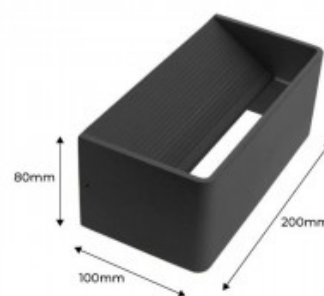

Applique de parede LED nórdico "KARTIO" 6W

Ref. LN1504

Applique de parede de cor branco, preto ou cinza. Fácil de ser instalado, visto que possui uma base independente para fixar com parafusos. Foi construído solidamente em alumínio, este applique LED projeta a luz quente diretamente na parede. Apresenta um grau de proteção IP20. Este candeeiro é produzido em alumínio, um material forte e resistente; do qual pode ser utilizado em uma grande variedade de espaços interiores, como: passagens, salas de estar, salas de jantar, salas de televisão, salas de espera em hospitais, clínicas ou outros negócios de atendimento ao público onde se queira transmitir um estado de conforto. Com um consumo de energia de 6W e 590 Lúmens e construído com chip Epistar SMD5730 de cor branco quente 3000K, esta luminária cria o ambiente perfeito para tornar qualquer cómodo cálido e acolhedor. Características ✓ 6W ✓ 230V ✓ 200x80x100mm ✓ 3000K - 590LM ✓ IP20

Dados do produto

Tonalidade	Branco quente
Kelvin (K)	3000
Lúmens (Lm)	662
CRI	80-85
Tipo de LED	SMD 5730
Dimável	Não
Tensão Nominal (V)	230
Frequência (Hz)	50 - 60
Driver	Interno
Orientável	No
Dimensões (mm) LxIxh	200x80x100
Material	Alumínio
Uso Exterior	Não
IP	IP20
Intervalo de temperatura	-20°C ~ +40°C
Frequência de uso	Normal
Vida útil (h)	25000
Certificados	CE, ROHS