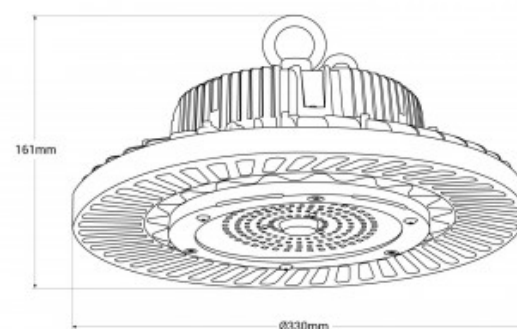

Campânula LED industrial 240W - 150lm/W - DALI regulável - IP65

Ref. LHBEX36D

Lâmpada LED industrial com 240W de potência e elevada eficiência luminosa, adequada para montagem suspensa ou em superfície. Com um fluxo luminoso de 150lm/W, oferece uma iluminação potente em duas opções de cor: branco neutro (4000K) e branco frio (5000K). Incorpora um driver regulável por DALI. Solução altamente eficiente e duradoura para ambientes industriais.

Dados do produto

Tonalidade	Branco frio, Branco neutro
Kelvin (K)	4000, 5000
Eficiência (Lm/w)	150
CRI	80-85
Dimável	Sim
Potência (W)	240
Tensão Nominal (V)	220 - 240 V/AC
Frequência (Hz)	50 - 60
Dimensões (mm) LxIxh	Ø330x161
Material	Metal
Material difusor	Policarbonato
IP	IP65
Intervalo de temperatura	-20°C ~ +40°C
Vida útil (h)	50000
Certificados	CE, ROHS
Garantia	Garantia legal de 3 anos
IK	08