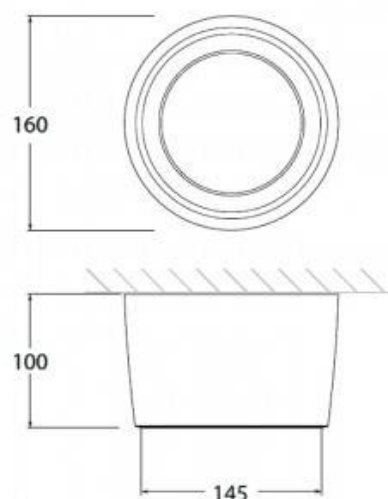

10W
Ø160
IP55

Candeeiro de teto exterior - CCT "Livia 160" FUMAGALLI 10W - GX53 - IP55

Ref. 3A9.000.000-10

Candeeiro de teto exterior da marca italiana FUMAGALLI, de excelente design e qualidade. Trata-se de um pequeno candeeiro de teto em resina resistente aos impactos, à corrosão e à degradação pelos raios UV. O seu grau de proteção IP55 torna-o adequado para utilização no exterior. Incorpora um difusor opalino e inclui uma lâmpada LED GX53 de 10W, com sistema CCT que permite ajustar a temperatura da cor entre branco quente (3000K), branco neutro (4000K) e branco frio (6500K).

Dados do produto

Tonalidade	CCT
Kelvin (K)	3000, 4000, 6500
Lúmens (Lm)	1200
CRI	80-85
Dimável	Não
Potência (W)	10
Tensão Nominal (V)	100 - 240 V/AC
Frequência (Hz)	50 - 60
Sensor	Não
Casquilho	GX53
Orientável	Não
Dimensões (mm) LxIxh	Ø160x100x145
Material	Resina
Material difusor	Policarbonato
Uso Exterior	Sim
IP	IP55
Intervalo de temperatura	-20°C ~ +40°C
Frequência de uso	Intensivo

Certificados	CE, ROHS
Garantia	Garantia legal de 3 anos
Montagem	Superfície

Variantes do produto

Referência	Atributos	
3A9.000.000.WXD1K	Cor - Branco	 <p>10W Ø160 ES6 lumagalli</p>
3A9.000.000.LXD1K	Cor - Cinza	 <p>10W Ø160 ES6 lumagalli</p>
3A9.000.000.AXD1K	Cor - Preto	 <p>10W Ø160 ES6 lumagalli</p>