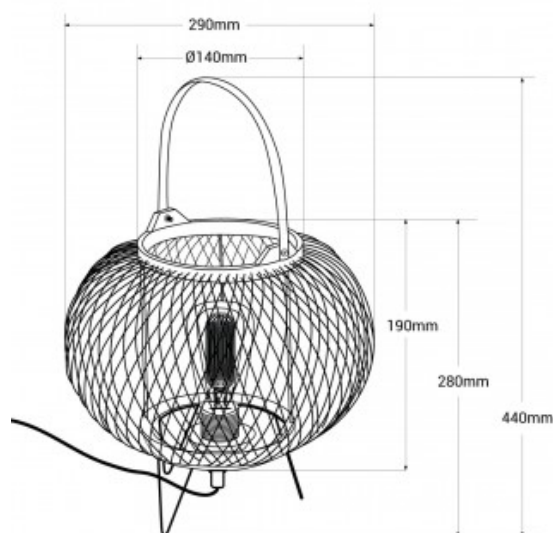

Candeeiro de mesa de bambu "Sendai" - E27

Ref. K185-EU

O nosso candeeiro de mesa "Sendai" é o complemento ideal para o seu lar. A sua estrutura em bambu dá-lhe o aspecto quente e natural das fibras naturais, que se adapta a qualquer ambiente moderno. É uma luminária de mesa perfeita para colocar na sala de estar ou no quarto, embora o seu design versátil o torne adaptável a diferentes espaços da casa. Disponível com casquilho e cabo nas cores branco ou preto. ** Aceita Lâmpada E27 - Não incluída**

Dados do produto

Tensão Nominal (V)	220 - 240 V/AC
Casquilho	E27
Orientável	Não
Dimensões (mm) LxIxh	Ø290x440
Material	Bambú
Uso Exterior	Não
IP	IP20
Certificados	CE, ROHS
Garantia	Garantia legal de 3 anos
Montagem	Superfície
Potência máxima	60W
Estilo	Natural

Variantes do produto

Referência

Atributos

K185-EU-B

Cor - Branco

K185-EU-N

Cor - Preto