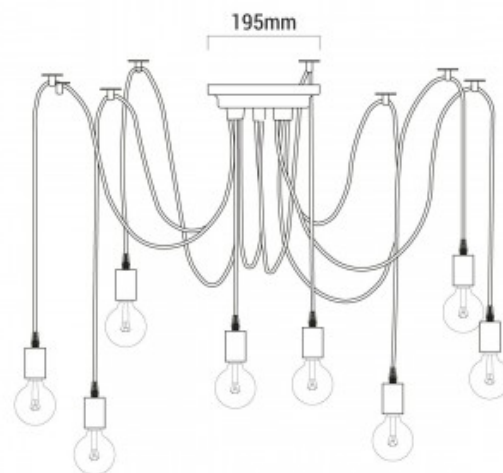

Candeeiro aranha suspenso "LUMIÈRE" para 6 lâmpadas E27

Ref. LV241-2

Lustre preto, de nome Lumière. O nome deriva dos inventores cinematográficos, os irmãos Lumière. Por que esse nome? Porque o seu estilo nos lembra uma luminária vintage, de um filme, como os antigos em preto e branco, mas com um toque moderno. Ideal para instalar em salas de jantar, salas, restaurantes. Consiste de 6 braços para lâmpadas E27. Cada pata de aranha mede 1300mm. Cabo PVC.- Lâmpadas não incluídas -6 cabos com casquilhos E27E27Diâmetro do florão ao teto 19.5cm

Dados do produto

Tensão Nominal (V)	230V-AC
Frequência (Hz)	50 - 60
Sensor	Não
Casquilho	E27
Orientável	Não
Dimensões (mm) LxIxh	1300X195
Material	Metal, PVC
Uso Exterior	Não
IP	IP20
Certificados	CE, ROHS
Garantia	Garantia legal de 3 anos
Montagem	Suspensão
Estilo	Vintage

1300mm x 6

Variantes do produto

Referência

Atributos

LV241-2

Cor - Preto