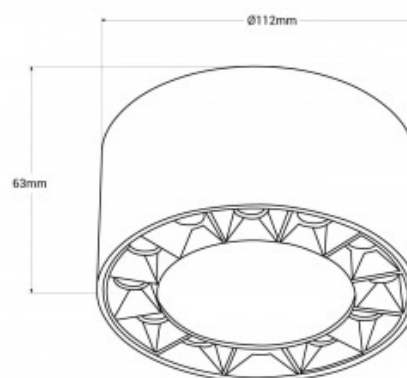

18W

 UGR18

Aplique de teto LED 18W - UGR18 - Driver Eaglerise

Ref. B1323-BC

Candeeiro de teto de design minimalista fabricado em alumínio de alta qualidade, disponível nas cores branco ou preto. Emite uma luz num tom branco quente (3000K), com uma potência de 18W. Destaca-se por proporcionar uma iluminação de alta qualidade, com um elevado índice de reprodução cromática (CRI>80) e um baixo índice de encandeamto (UGR<18), garantindo um grande conforto luminoso para o utilizador. Está equipada com o driver Eaglerise e outros componentes de qualidade superior, garantindo eficiência e durabilidade.

Dados do produto

Tonalidade	Branco quente
Kelvin (K)	3000
Lúmens (Lm)	1600
CRI	90-95
Ângulo de abertura (°)	24
Dimável	Não
Potência (W)	18
Tensão Nominal (V)	220 - 240 V/AC
Driver	Eaglerise
Orientável	Não
Dimensões (mm) LxIxh	ø112 X 63
Material	Alumínio
Material difusor	Policarbonato
Uso Exterior	Não
IP	IP20
Vida útil (h)	25000
Classe de eficiência energética	G
Certificados	CE, ROHS

Garantia	Garantia legal de 3 anos
Montagem	Superfície
Estilo	Minimalista

Variantes do produto

Referência	Atributos	
B1323-N-BC	Cor - Preto	 <p>10W LED UGR18</p>
B1323-B-BC	Cor - Branco	 <p>10W LED UGR18</p>