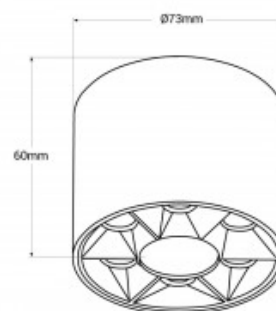

### Dados do produto

Tonalidade	Branco quente
Kelvin (K)	3000
Lúmens (Lm)	440
CRI	80-85
Ângulo de abertura (°)	24
Dimável	Não
Potência (W)	8
Tensão Nominal (V)	220 - 240 V/AC
Driver	Eaglerise
Orientável	Não
Dimensões (mm) LxIxh	∅73x60
Material	Alumínio
Material difusor	Policarbonato
Uso Exterior	Não
IP	IP20
Vida útil (h)	25000
Classe de eficiência energética	G
Certificados	CE, ROHS