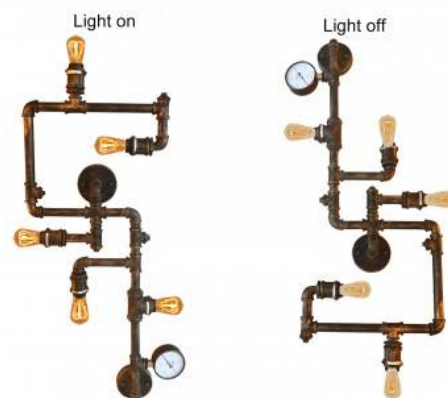

Comparison Of Lights On and Off

Candeeiro de parede vintage tubo "COPPER"

Ref. LV222

Candeeiro de tubo de estilo Vintage para parede ou teto com forma de labirinto. Realmente são tubos como os de antes, de aço galvanizado acabado em cor de metal envelhecido/cobre. Possibilidade de poder utilizar 5 lâmpadas de casquilho E27 em diferentes partes do candeeiro.* Lâmpadas não incluídas
*Medidas (larg*alt): 110x52cm 230VE27Max. 40W por casquilho

1. 5 E27 bulb sockets can be used with any kinds of the bulb, you can choose some beautiful bulbs you like
2. Can be installed on the wall or roof, dual-use
3. Detachable design, which means that you can remove several lamp holders to pursue different modeling performances.

Datos del producto

| | |
|----------------------|--------------------------|
| Tensão Nominal (V) | 230V-AC |
| Frequência (Hz) | 50 - 60 |
| Sensor | Não |
| Casquilho | E27 |
| Orientável | Sim |
| Dimensões (mm) LxIxh | 520x1100 |
| Material | Acero galvanizado |
| Uso Exterior | Não |
| IP | IP20 |
| Certificados | CE, ROHS |
| Garantia | Garantia legal de 3 anos |
| Montagem | Superfície |
| Potência máxima | 40 |