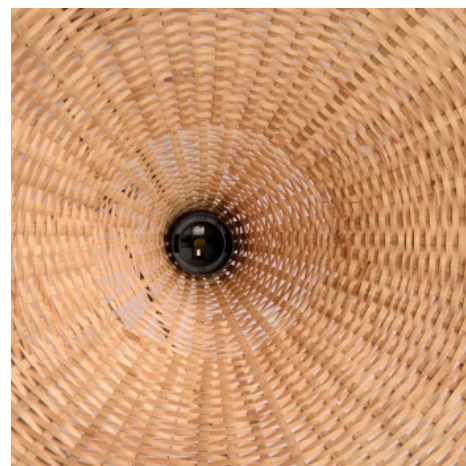

Candeeiro suspenso de vime triplo "Bellas 3" - 3xE27

Ref. LM145

Candeeiro suspenso triplo de grandes dimensões, fabricado artesanalmente em fibras de vime, resistente e durável. Tem três abajures suspensos através de uma roseta central, que se destacam pelo seu design único em forma de chapéu de mulher. É uma luminária ideal para colocar sobre a mesa de jantar, em salas de estar ou estúdios. Também pode ser utilizado em restaurantes, bares ou comércios em geral, onde se destacará pelo seu estilo único e proporcionará um aspecto natural e acolhedor.** É compatível com 3 lâmpadas E27 - Não incluídas**

Datos del producto

Tensão Nominal (V)	200 - 250V AC
Casquilho	E27
Dimensões (mm) LxIxh	750x1200
IP	IP20
Certificados	CE, ROHS
Garantia	Garantia legal de 3 anos
Montagem	Suspensão
Potência máxima	40W
Estilo	Natural