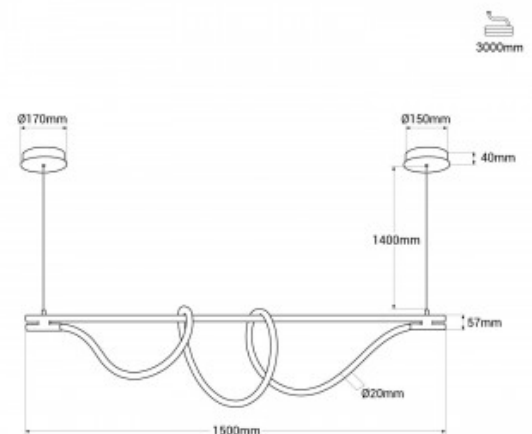

Candeeiro suspenso moderno neon com ondulação "Corda" - 360° - 45W - 3000 K

Ref. L3080

Candeeiro suspenso linear com um design moderno e vanguardista com mangueira de néon apresentada de forma ondulada que o utilizador pode mover e organizar de forma personalizada. Com uma potência de 45W, proporciona uma iluminação suave e eficiente num ângulo de 360° numa tonalidade quente (3000 K). As curvas suaves e fluidas dão um toque de dinamismo e movimento, criando uma experiência visual envolvente. Disponível na cor preta e dourada.

Dados do produto

Tonalidade	Branco quente
Kelvin (K)	3000
Ângulo de abertura (°)	360°
Tipo de LED	SMD 2835
Potência (W)	45
Dimensões (mm) LxIxh	1500x1400x150
Uso Exterior	Não
IP	IP20
Vida útil (h)	25000
Classe de eficiência energética	F
Certificados	CE, ROHS
Garantia	Garantia legal de 3 anos
Nº Chips/metro	240
Estilo	Minimalista