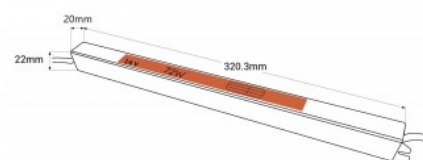

Fonte de alimentação ultra slim 24V - 72W - IP20

Ref. SSL-72-24

Fonte de alimentação ultrafina de 72W com elevada eficiência. Foi concebida para alimentar luminárias LED com uma tensão de 24V e um máximo de 3A. Devido ao seu design fino, com apenas 2,2 cm de altura, é especialmente útil quando o espaço para a montagem de uma fonte de alimentação é limitado. É perfeita para caixas de luz publicitárias lightbox, sinalização e luminárias lineares.