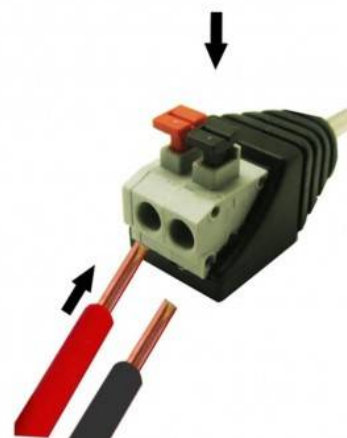

EASY TO INSTALL

Finger click, Can pull out/insert wire

**Conector ficha Jack RCA Macho ligação rápida para fita LED****Ref. B1695-2-M**

Conector ficha Jack RCA macho 12/24V para conectar de maneira fácil e segura as fitas LED monocolor ao transformador. O cabo fica totalmente fixado por pressão sem necessidade de utilizar chave de parafusos. Ele permite conexões simples e seguras em suas instalações, conectando-o diretamente ao conector DC fêmea.

**Datos del producto**

Tensão Nominal (V)	12/24V-DC
Material	Metal, Plástico
Uso Exterior	Não
IP	IP20
Intervalo de temperatura	-20°C ~ +40°C
Frequência de uso	Intensivo
Certificados	CE, ROHS
Garantia	Garantia legal de 3 anos
Sistema de controle	Monocolor