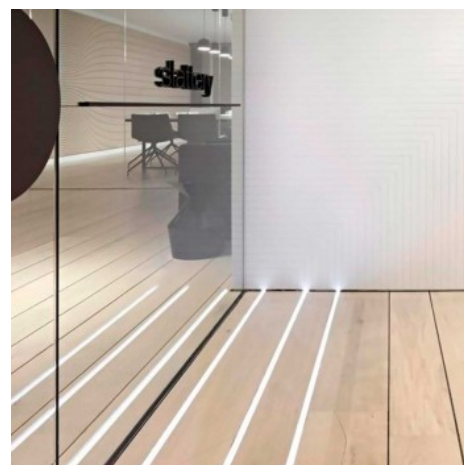

**Perfil de alumínio para fita LED embutido no chão com difusor - 2 tampas - 21x26mm - IP54 - 2 metros**

**Ref. KPERF21X26-P**

O perfil de alumínio embutido oferece uma solução de iluminação versátil, moderna e funcional, para diferentes aplicações nas que se deseja ocultar a fita LED. Possui um acabamento na cor prateada e um difusor branco opal. Permite a colocação de fitas LED  $\leq 12\text{mm}$ , e pelo seu grau de proteção IP54, é indicado para uso exterior. Pode ser utilizado para iluminar caminhos de entrada, corredores, escadas ou simplesmente com finalidade decorativa, entre muitas outras possíveis aplicações.\*\* Inclui difusor branco opalino e 2 tampas (com ou sem furo)\*\*.

**Datos del producto**

Dimensões (mm) LxIxh	21,3 x 26,1 x 2000
Material	Alumínio
Material difusor	Polycarbonato
Uso Exterior	Sim
IP	IP54
Certificados	CE, ROHS
Garantia	Garantia legal de 3 anos
Montagem	Empotrable en Suelo