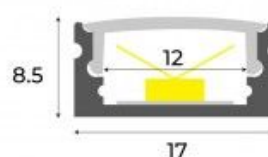

Dados do produto

Material	Alumínio
Material difusor	Policarbonato
Uso Exterior	Não
IP	IP20
Certificados	CE, ROHS
Garantia	Garantia legal de 3 anos
Montagem	Superfície