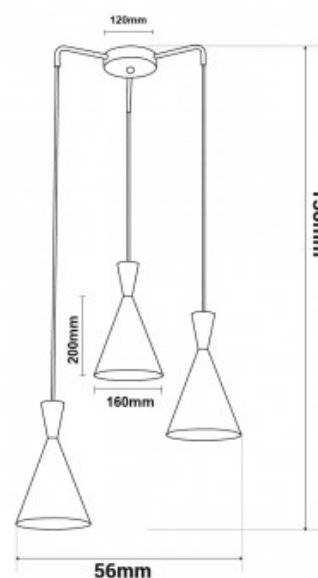

## Candeeiro suspenso triplo em metal e madeira "Lima"

### Ref. LN3014

Candeeiro suspenso triplo com um design elegante e minimalista e acabamentos de alta qualidade. A sua estrutura metálica robusta combina na perfeição com a madeira natural, que confere um aspecto quente e sofisticado ao conjunto. Para além disso, a sua forma alongada e linhas suaves fazem deste candeeiro o complemento perfeito para qualquer espaço contemporâneo. Disponível em branco ou preto mate. \*\* Aceita 3 lâmpadas E27 - Não incluídas\*\*

### Dados do produto

Tensão Nominal (V)	220 - 240 V/AC
Casquilho	E27
Material	Metal, Madeira
Uso Exterior	Não
IP	IP20
Certificados	CE, ROHS
Garantia	Garantia legal de 3 anos
Montagem	Suspensão
Potência máxima	40W
Estilo	Minimalista, Nórdico

## Variantes do produto

**Referência**

**Atributos**

LN3014-N

Cor - Preto

LN3014-B

Cor - Branco