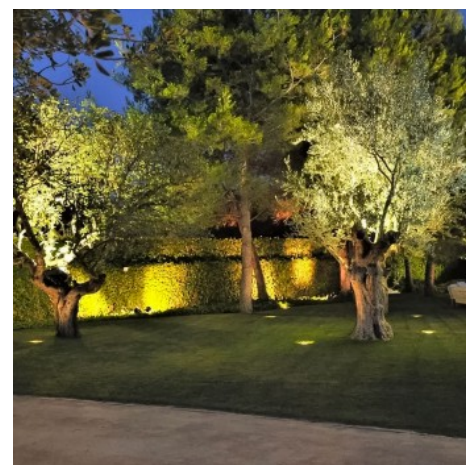

Baliza LED encastrável no chão 18W - Branco quente - Ø21cm - IP67 - 220v

Ref. BA50021-BC

Baliza de encastrar no chão com uma potência de 18W, especificamente projetada para iluminação exterior. Tem um grau de proteção IP67 que lhe confere um elevado nível de isolamento diante de fatores externos, tais como chuva e poeira. Graças ao seu ângulo de abertura de 30°, é ideal para iluminar fachadas ou paredes, mas é também adequado para iluminar caminhos, passagens, pátios, terraços, entre muitas outras aplicações. Adequado para o trânsito de pedestres.