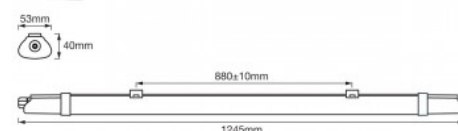

18W
IP65
LED
2100
lm

Armadura linear estanque LEDVANCE Slim - 120cm - 18W - Linha ESSENTIAL - 4000K

Ref. 4058075762633

Armadura linear estanque LEDVANCE Slim de 120cm e um tubo LED T8 com 18W de potência, com excelente rendimento tanto luminoso como de impermeabilidade. Devido aos materiais utilizados e por causa do seu design com grau de proteção IP65 é um produto resistente à entrada de água, poeira e outros agentes externos, ideal para instalar em ambientes úmidos ou exteriores.

Datos del producto

Tonalidade	Branco neutro
Kelvin (K)	4000
Lúmens (Lm)	2100
Potência (W)	18
IP	IP65
Montagem	Superfície