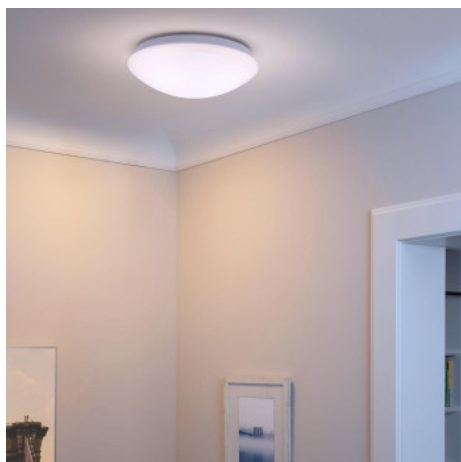

13W
LED
1500
lm

LEDVANCE

Plafon Ledvance 25CM - 13W - Linha ESSENTIAL - 6500K

Ref. 4058075762510

O plafon Ledvance GAMA ESSENTIAL de 13W tem um design moderno e elegante, com um difusor opalino que permite uma iluminação intensa e homogênea, sem áreas escurecidas nem sombras. É uma luminária de alta eficiência, que tem uma potência de 13W e emite um fluxo luminoso de 1500 lúmens na tonalidade branco frio (6500K), perfeita para qualquer espaço interno, que proporcionará uma grande economia energética.

Datos del producto

Tonalidade	Branco frio
Kelvin (K)	6500
Lúmens (Lm)	1500
Potência (W)	13
IP	IP20
Montagem	Superfície