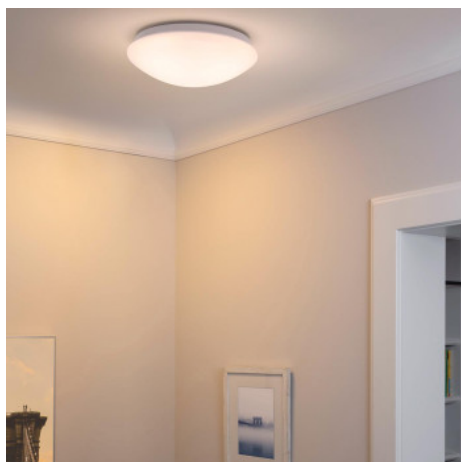

13W
LED
1500
lm

LEDVANCE

Plafon Ledvance 25CM - 13W - Linha ESSENTIAL - 4000K

Ref. 4058075762497

Plafon Ledvance LINHA ESSENTIAL de 13W apresenta um formato moderno e elegante, com um difusor opalino que permite uma iluminação intensa e homogênea, sem áreas escurecidas nem sombras. É uma luminária de alta eficiência, que tem uma potência de 13W e emite um fluxo luminoso de 1500 lúmens na tonalidade branco neutro (4000K), perfeita para qualquer espaço interno, que proporcionará uma grande economia energética.

Datos del producto

Tonalidade	Branco neutro
Kelvin (K)	4000
Lúmens (Lm)	1500
Potência (W)	13
IP	IP20
Montagem	Superfície