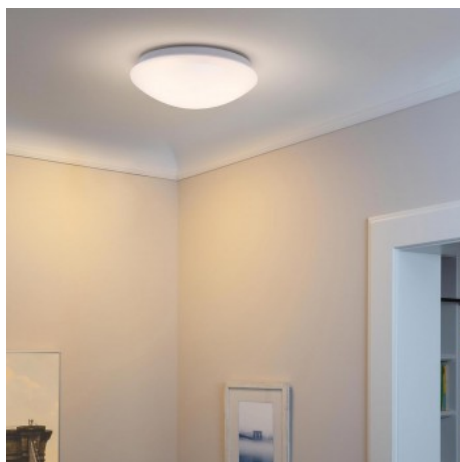

13W
LED
1300
lm

LEDVANCE

Plafon de Ledvance 25CM - 13W - Gama ESSENTIAL - 3000K

Ref. 4058075762473

O plafon Ledvance GAMA ESSENTIAL de 13W apresenta um design moderno e elegante, com um difusor opalino que permite uma iluminação intensa e homogênea, sem zonas escuras nem sombras. É uma luminária de alta eficiência, que possui uma potência de 13W e emite um fluxo luminoso de 1300 lúmens em tonalidade branco quente (3000K), perfeita para qualquer espaço de interior, que permitirá conquistar uma grande poupança energética. Entrega em 5 dias

Datos del producto

Tonalidade	Branco quente
Kelvin (K)	3000
Lúmens (Lm)	1300
Potência (W)	13
IP	IP20
Montagem	Superfície