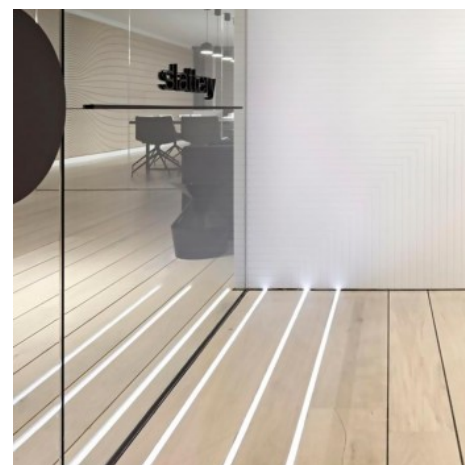

### Perfil de alumínio para embutir no piso - Faixa LED até 15 mm - 2 metros

#### Ref. LM3815

Perfil encastrado no piso para fita de LED de até 15 mm de largura, de alta resistência e durabilidade. Oferece uma solução de iluminação versátil, moderna e funcional para aplicações nas que se deseja esconder a fita LED. Tem um acabamento na cor prateada e um difusor opalino branco ao longo do perfil, que possibilita obter uma iluminação homogênea, sem deslumbramentos. Pode ser utilizado para iluminar caminhos na entrada, corredores, escadas ou simplesmente com finalidade de decoração, entre muitos outros usos possíveis.\*\* Inclui 2 tampas e difusor opalino\*\*

### Datos del producto

Dimensões (mm) LxIxh	2000 x 20 x 15
Material	Aluminio
Material difusor	Polycarbonato
Uso Exterior	No
IP	IP20
Garantia	Según garantía legal: 3 años
Montagem	Empotrable en Suelo