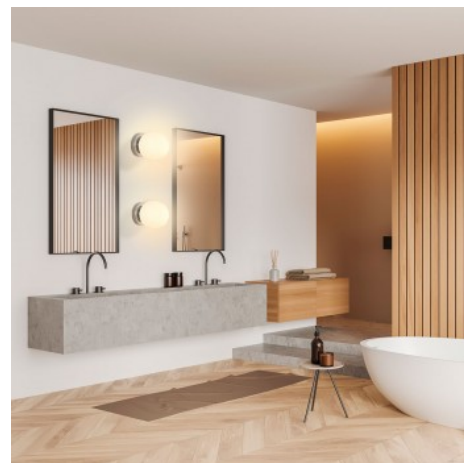

Aplique de parede bola cristal "AVA" - E27 - IP44

Ref. LE101

Aplique de parede "AVA" com um design clássico e elegante composto por uma esfera de cristal opala e uma base metálica disponível na cor cromado ou preto. A sua delicada e simples estética destaca-se tanto em ambientes clássicos como em contemporâneos. Graças à sua proteção IP44, é ideal para ser colocado em casas de banho e exteriores cobertos, tais como varandas ou alpendres.** É compatível com lâmpada E27 G45 - NÃO incluída**.

Variantes do produto

Referência

Atributos

LE101-N

Cor - Preto

LE101-CR

Cor - Cromado