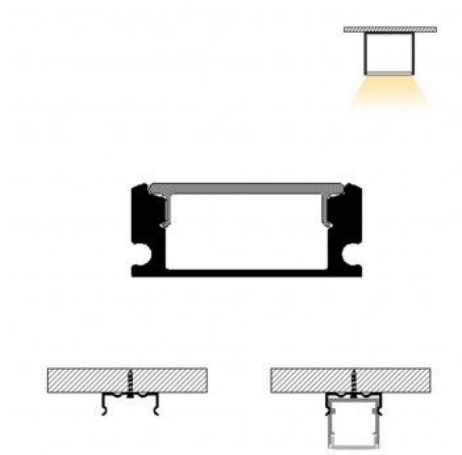

## Grampo de montagem em superfície de perfil PXG-204

### Ref. PXG-204-G

Grampo metálico para fixar o perfil de alumínio de superfície (referência: PXG-204)\*\*O preço inclui uma unidade\*\*