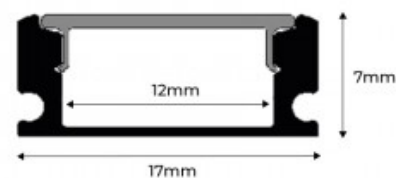

↗ LED ≤ 12mm

Tampa para perfil PXG-204 - cor cinza

Ref. PXG-204-T

Tampa decorativa de plástico, na cor cinza, disponível com e sem furo, para o perfil de alumínio de superfície (referência: PXG-204).**O preço inclui uma tampa**

Dados do produto

Material Plástico

↗ LED ≤ 12mm

Variantes do produto

Referência

Atributos

PXG-204-CA

Tampas laterais - Com furo