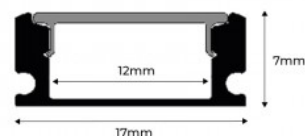

↗ LED ≤ 12mm

Tampa para perfil PXG-204 - cor cinza

Ref. PXG-204-T

Tampa decorativa de plástico, na cor cinza, disponível com e sem furo, para o perfil de alumínio de superfície (referência: PXG-204).**O preço inclui uma tampa**

Dados do produto

Material Plástico

↗ LED ≤ 12mm

Variantes do produto

Referência

Atributos

PXG-204-CA

Tampas laterais - Com furo