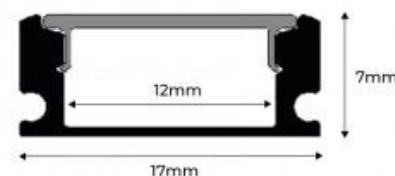

**Perfil de alumínio de superfície com difusor, 4 tampas e 4 grampos - Fita de LED até 12 mm - 2 metros**

**Ref. PXG-204-1**

Nosso perfil de alumínio de superfície oferece uma solução de iluminação versátil, moderna e funcional, para diferentes utilizações em que se deseja ocultar a faixa LED. Oferece uma iluminação homogênea e sem encandeamento aceita fitas LED de até 12mm Disponível nas seguintes opções de cor: prateado com difusor branco, branco com difusor branco e preto com difusor preto..\*\* Inclui difusor opalino, 4 tampas (2 com furo e 2 sem furo) e 4 grampos de superfície\*\*

**Dados do produto**

Dimensões (mm) LxIxh	17x7x2000mm (LED ≤ 12mm)
Material	Alumínio
Uso Exterior	Não
IP	IP20
Certificados	CE, ROHS
Garantia	Garantia legal de 3 anos
Montagem	Superfície

↗ LED ≤ 12mm