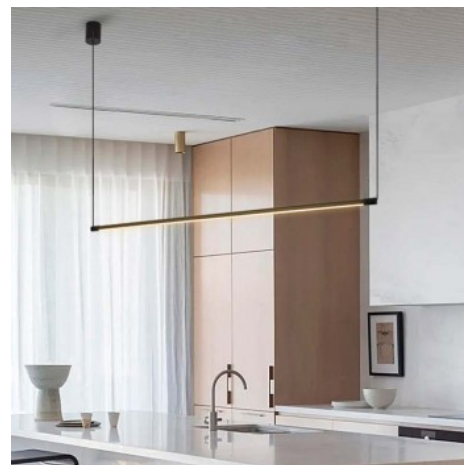

## Lâmpada suspensa linear "NICK" - 22W

### Ref. L3075-N

"NICK" é uma grande lâmpada suspensa com um aspecto moderno e refinado. Inclui uma luminária LED branca quente integrada, com uma potência de 22W, e tem um difusor de alta dispersão luminosa que permite uma iluminação uniforme, evitando assim o encandeamento. A sua estrutura de alumínio preto e as suas linhas simples e minimalistas fazem dele um objeto único que acrescenta elegância e sobriedade ao ambiente. Além disso, a sua altura ajustável de até 1,3 m torna-o altamente versátil e adaptável a diferentes espaços. É ideal para colocar na mesa da sala de jantar, sala de estar ou mesa de cozinha, embora também seja adequado para outros ambientes, tais como escritórios ou agências.

### Datos del producto

Tonalidade	Blanco cálido
Kelvin (K)	2700
Tipo de LED	SMD 2835
Dimável	No
Potência (W)	22
Tensão Nominal (V)	220 - 240 V/AC
Material	Aluminio
Uso Exterior	No
IP	IP20
Vida útil (h)	25000
Certificados	CE, ROHS
Garantía	Según garantía legal: 3 años
Montagem	Suspensión