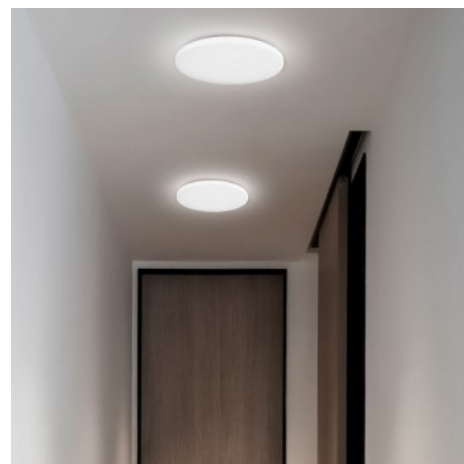

24W
IP20
LED
CCT
SYSTEM
10000 10000 6000

Plafon circular de superfície LED BASIC CCT- 24W - IP20

Ref. B1288-R-CCT

O plafon circular de superfície LED BASIC de 24 W, apresenta um design moderno e elegante, com um difusor opalino que permite uma iluminação intensa e homogênea, sem zonas escuras nem sombras. Possui um selecionador de temperatura CCT, por isso torna possível a mudança de temperatura da cor entre branco quente (3000 K), branco neutro (4000K) e branco frio (6500K). É uma luminária de alta eficiência, que tem uma potência de 24W e emite um fluxo luminoso de 3100 lúmens, perfeita para qualquer espaço interno, que permitirá conseguir uma grande poupança energética.

Datos del producto

Tonalidade	CCT
Lúmens (Lm)	3100
CRI	80-85
Ângulo de abertura (°)	120
Tipo de LED	SMD 2835
Dimável	Não
Potência (W)	24
Tensão Nominal (V)	220 - 240 V/AC
Frequência (Hz)	50 - 60
Driver	Interno
Sensor	Não
Orientável	Não
Material	Plástico
Material difusor	Policarbonato
Uso Exterior	Não
IP	IP20
Intervalo de temperatura	-20°C ~ +40°C
Frequência de uso	Normal