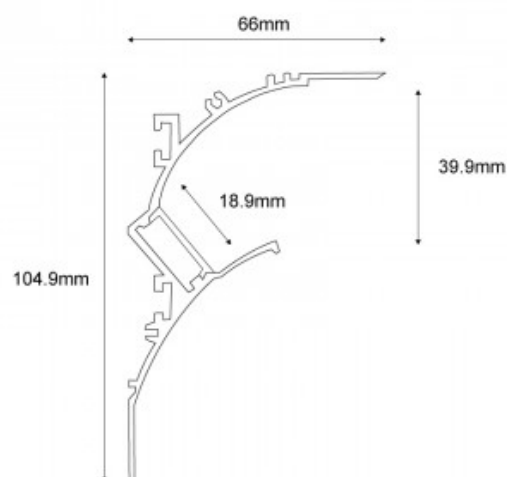

Tampa para perfil de alumínio com ref.BPERFALP194

Ref. BTPALP194

Tampa de alumínio com furos e parafusos incluídos para a instalação do perfil com referência BPERFALP194. Preço por unidade. Inclui os lados direito e esquerdo.

Dados do produto

Material	Alumínio
----------	----------

Variantes do produto

Referência

Atributos

BTPALP194-IZ

Tampas laterais - Lado esquerdo

BTPALP194-DE

Tampas laterais - Lado direito