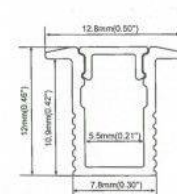

Perfil de aluminio 13x12mm para empotrar (2mt) Especial para tira LED de 5mm

Ref. BPERF13X12

Perfil de aluminio para empotrar 13x12mm para instalación en pared. Especial para tira LED de ancho 5mm.- 2 metros lineales de largo -

Datos del producto

Dimensões (mm) LxIxh	2000x13x12
Material	Alumínio
Uso Exterior	Não
IP	IP20
Certificados	CE, ROHS
Garantia	Garantia legal de 3 anos
Montagem	Encastrar