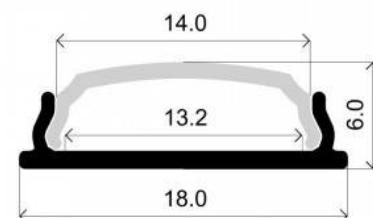

## Perfil de alumínio flexível moldável 18x6 superfície (2m)

### Ref. BPERF18X6

Perfil de alumínio para fita LED extrudida 18X6mm. FLEXÍVEL E MOLDÁVEL. A instalação de uma faixa nesse tipo de perfil é ideal para superar irregularidades e criar formas personalizadas com formas curvas, sem outro limite que sua própria imaginação.- Não inclui acessórios ou difusor -Comprimento 2 metros

### Datos del producto

Dimensões (mm) LxIxh	2000x18x6
Material	Aluminio
Uso Exterior	No
IP	IP20
Certificados	CE, ROHS
Garantia	Según garantía legal: 3 años
Montagem	Superfície