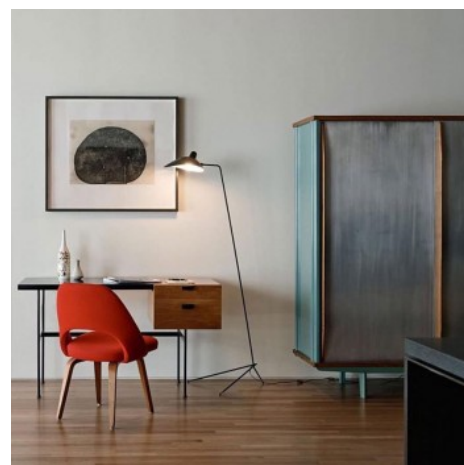

Candeeiro de pé de design "Mel" - E27

Ref. L3072-N

Candeeiro de pé vanguardista e elegante, inspirado na icónica série "Black Shapes", de Serge Mouille. Fabricado em alumínio com acabamento preto fosco, possui um abajur único e marcante, orientável. Permite ajustar a orientação da luz de acordo com as necessidades de cada ambiente. Esta lâmpada não é apenas atraente em um nível estético, mas também se destaca pela sua qualidade e durabilidade excepcionais. ** É compatível com a lâmpada E27-não incluída**