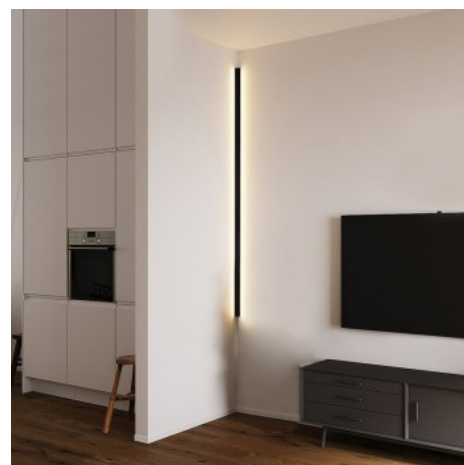

Perfil de alumínio com iluminação dupla de fitas LED especial para cantos de paredes

Ref. BPERFALP191

Os perfis de canto, peças de canto em alumínio ou peças de canto em alumínio são feitos de alumínio de alta qualidade e são ideais para iluminar ambientes modernos com luz indirecta limpa e elegante. Onde queremos que a fita LED seja mais discreta, deixando uma luz homogénea, ao mesmo tempo que protege toda a instalação. Estes perfis são perfeitos para instalação nos cantos de paredes e tectos, onde pode desfrutar de uma iluminação homogénea que proporciona uma decoração moderna e elegante aos seus quartos. O perfil de alumínio é perfeito para soluções estéticas em paredes e tectos de cozinhas, casas de banho, quartos, etc. ✓ Difusores OPAL INCLUÍDOS*. ✓ Plugues e LED não incluídos

Dados do produto

Dimensões (mm) LxIxh	38,7x39mm
Material	Alumínio
IP	IP20
Garantia	Garantia legal de 3 anos
Montagem	Superfície

Variantes do produto

Referência

Atributos

BPERFALP191-N

Cor - Preto

BPERFALP191-B

Cor - Branco