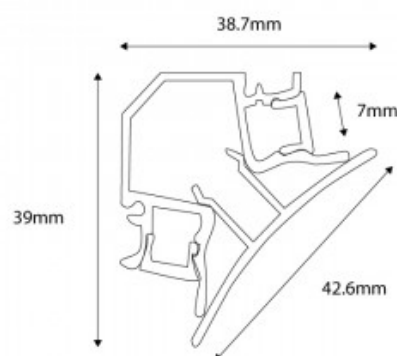

Perfil de alumínio com iluminação dupla de fitas LED especial para cantos de paredes

Ref. BPERFALP191

Os perfis de canto, peças de canto em alumínio ou peças de canto em alumínio são feitos de alumínio de alta qualidade e são ideais para iluminar ambientes modernos com luz indirecta limpa e elegante. Onde queremos que a fita LED seja mais discreta, deixando uma luz homogénea, ao mesmo tempo que protege toda a instalação. Estes perfis são perfeitos para instalação nos cantos de paredes e tectos, onde pode desfrutar de uma iluminação homogénea que proporciona uma decoração moderna e elegante aos seus quartos. O perfil de alumínio é perfeito para soluções estéticas em paredes e tectos de cozinhas, casas de banho, quartos, etc. ✓ Difusores OPAL INCLUÍDOS*. ✓ Plugues e LED não incluídos

Dados do produto

Dimensões (mm) LxIxh	38,7x39mm
Material	Alumínio
IP	IP20
Garantia	Garantia legal de 3 anos
Montagem	Superfície

Variantes do produto

Referência

Atributos

BPERFALP191-N

Cor - Preto

BPERFALP191-B