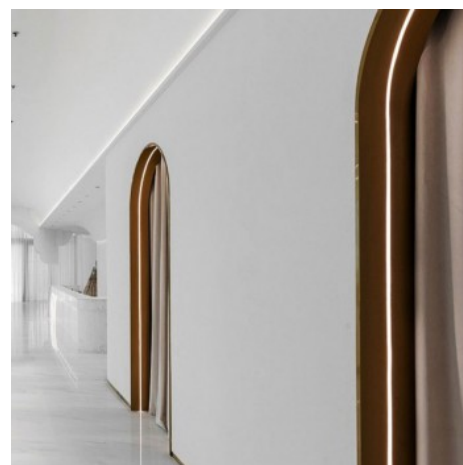

## Perfil de alumínio para banhar a parede de 72,3x58,9mm (2m)

### Ref. BPERFALP127-R

O perfil de alumínio rebaixado de 2m é um acessório muito útil para as nossas tiras de LED . Pode ser utilizado em para iluminar e realçar paredes, tectos, etc. Estas parecem excelentes, por exemplo, em museus e galerias de arte, mas também servem perfeitamente para iluminar o nosso quarto e criar um espaço minimalista e moderno. Podem também ser utilizados como elemento decorativo.- Tampões e LEDs não incluídos -