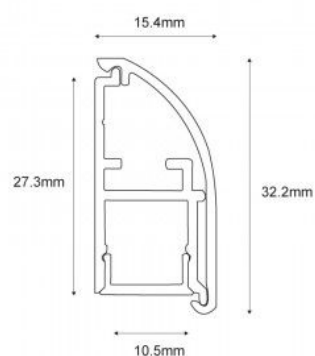

## Tampa para perfil de alumínio 15,4 x 32,2 mm

### Ref. BTPEC195

Tampa de plástico decorativas sem furo para o perfil de alumínio com referência BPERFALP195. Sistema de encaixe a pressão. Este acessório tem como objetivo garantir a manutenção do perfil, evitando a entrada de poeira, insetos, etc.\*\*O preço indicado é por unidade\*\*

### Dados do produto

Material

Plástico