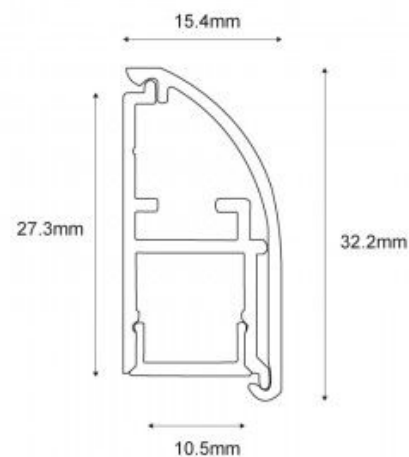

## Tampa para perfil de alumínio 15,4 x 32,2 mm

### Ref. BTPEC195

Tampa de plástico decorativas sem furo para o perfil de alumínio com referência BPERFALP195. Sistema de encaixe a pressão. Este acessório tem como objetivo garantir a manutenção do perfil, evitando a entrada de poeira, insetos, etc.\*\*O preço indicado é por unidade\*\*

### Dados do produto

Material

Plástico