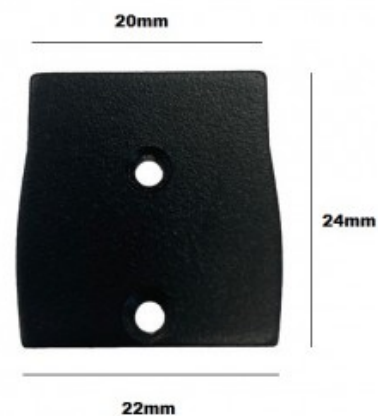

Tampa de cobertura para perfil de alumínio 23,5x22,6mm

Ref. BTPEC196

Tampa de alumínio com furos e parafusos incluídos para a instalação do perfil com referência BPERFALP196. Preço por unidade.

Dados do produto

Material	Alumínio
----------	----------

Variantes do produto

Referência

Atributos

BTPEC196-N-SA

Cor - Preto

BTPEC196-B-SA

Cor - Branco