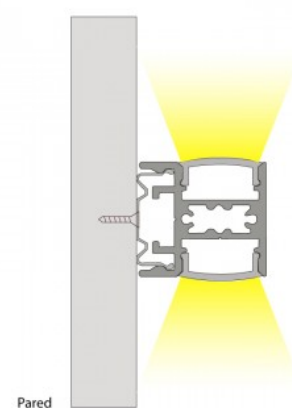

Grampo metálico para fixação do perfil fita LED dupla ref. BPERFALP196

Ref. BGMC196

Clip de metal para prender o perfil de alumínio de 23,5x22,6mm (2m) com referência BPERFALP196, especial para iluminação de objetos, elementos suspensos, paredes, etc. com fitas de LED. de duas maneiras. Instale facilmente os perfis usando os acessórios especialmente indicados para isso.**Preço por unidade**