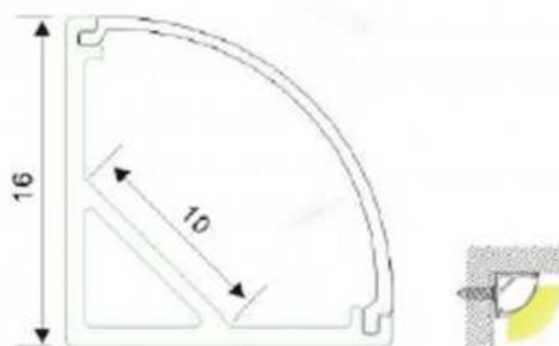

## Perfil de alumínio 16x16 mm de Superfície para canto

### Ref. BPERF16X16

Perfil de alumínio extrudido de 16x16mm. A instalação de uma fita de LED neste tipo de perfil com orientação de 45° é ideal para cantos de tetos, pisos, móveis, a orientar a luz para baixo ou para cima a depender do efeito que desejar. Também é muito utilizado na parte inferior de bancadas de cozinhas, poderá direcionar a luz para frente de maneira a evitar enviar luz para as paredes e ganhar iluminação para o ambiente. DISPONÍVEL EM BARRAS DE 1 OU 2 METROS.- Não inclui acessórios nem difusor -

### Dados do produto

Dimensões (mm) LxIxh	16X16
Material	Alumínio
Uso Exterior	Não
IP	IP20
Certificados	CE, ROHS
Garantia	Garantia legal de 3 anos

## Variantes do produto

**Referência**

**Atributos**

BPERF16X16-1M

Comprimento - 1 metro

BPERF16X16

Comprimento - 2 metros