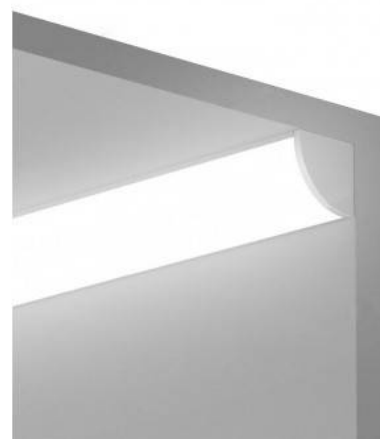

## Perfil de alumínio 16x16 mm de Superfície para canto

### Ref. BPERF16X16

Perfil de alumínio extrudido de 16x16mm. A instalação de uma fita de LED neste tipo de perfil com orientação de 45° é ideal para cantos de tetos, pisos, móveis, a orientar a luz para baixo ou para cima a depender do efeito que desejar. Também é muito utilizado na parte inferior de bancadas de cozinhas, poderá direcionar a luz para frente de maneira a evitar enviar luz para as paredes e ganhar iluminação para o ambiente. DISPONÍVEL EM BARRAS DE 1 OU 2 METROS.- Não inclui acessórios nem difusor -