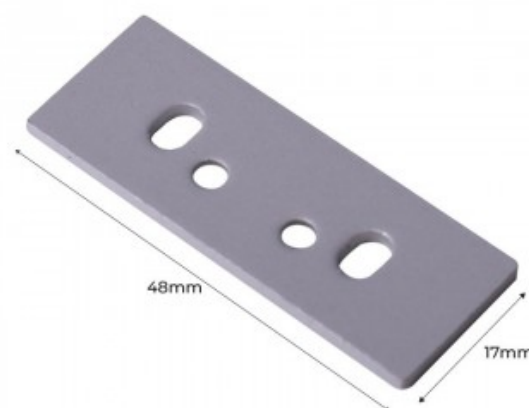

Tampa Lateral para perfil de superfície banhador acima/ abaixo BPERF18x49m m (1ud)

Ref. BTP18X49

Tampa embelezadora de plástico para perfil de alumínio de superfície banhador para cima/para baixo (referência: BPERF18X49).Disponível com e sem furo para a passagem dos cabos.**Preço por unidade**

Dados do produto

Material	Plástico
Garantia	Garantia legal de 3 anos

Variantes do produto

Referência

Atributos

BTP18X49CA

Tampas laterais - Com furo

BTP18X49SA

Tampas laterais - Sem furo