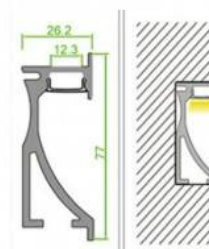

Perfil encastrável iluminador de parede rodapé 26x78mm (2m)

Ref. BPERF26X78

Perfil de alumínio encastrável tipo iluminador de parede rodapé para iluminação indireta, assinalar e indicar caminhos, decoração, para escadas, corredores, etc. - Altura de corte: 61mm- Espessura de corte: 25mm- Perfil de alumínio reforçado- Difusores e tampas não incluídas.

Datos del producto

Dimensões (mm) LxIxh	2000x26,2x78
Material	Alumínio
Uso Exterior	Não
IP	IP20
Certificados	CE, ROHS
Garantia	Garantia legal de 3 anos
Montagem	Superfície