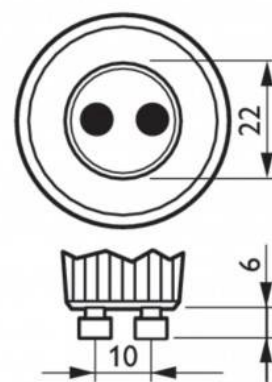

### Lâmpada LED GU10 5W 120° 550lm - Corepro LEDspot Philips Warm White

#### Ref. 30875600

Lâmpadas LED GU10 de 5W com uma intensidade luminosa de 550 lúmens. Ângulo de abertura de 120°. Lâmpada LED não regulável com uma elevada eficácia luminosa de 110lm/W. Referência 30875600. Lâmpadas LED da gama de produtos Corepro LED da Philips, lâmpadas LED com alta fiabilidade e durabilidade. Eficiência energética A+. Poupança de energia de 85%. Índice de restituição de cor -CRI 80. Frequência de entrada 50-60Hz.220-240V/ACFactor de potência 0.53000°K;4000°K;6500°KNão regulável

### Datos del producto

|                        |   |
|------------------------|---|
| Tonalidade             | Branco frio, Branco neutro, Branco quente |
| Kelvin (K)             | 3000, 4000, 6500                          |
| CRI                    | 80-85                                     |
| Ângulo de abertura (°) | 120                                       |
| Dimável                | Não                                       |
| Frequência (Hz)        | 50 - 60                                   |
| IP                     | IP20                                      |
| Certificados           | CE, ROHS                                  |
| Garantia               | Garantia legal de 3 anos                  |